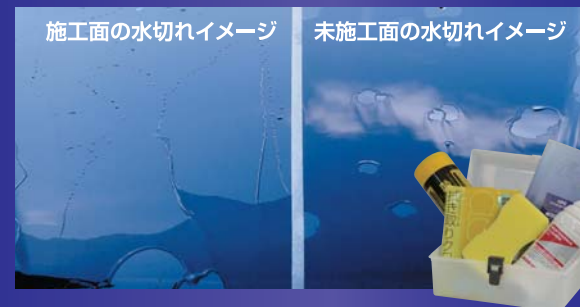

汚れから守る、フッ素の効果

簡単お手入れで美しいボディを維持

フッ素系  
スタンダード

**CPCペイントシーラント**

耐候性に優れたフッ素化合物被膜が  
愛車のボディを美しく守る。

フッ素化合物被膜が汚れから守る

普通の汚れは水洗いでOK

長期間の効果持続力

©付属のメンテナンスキットは予告無く内容・仕様を変更する場合がございます。\*発売元である中央自動車工業(株)により保証されます。年1回の点検が必要です。撥水効果は保証内容に含まれません。

CPCプレミアムコーティング <b>ダブルG</b>	ガラスコーティング <b>ガードコスメSP</b>	CPCペイントシーラント
 <p>優れた光沢性・膜厚感 汚れ落とし効果を持つトップコート</p> <p>ボディとしっかり密着し 持続性を高めるベースコート</p> <p>※イメージ図です。</p>	 <p>汚れからボディを守り お手入れ(洗車)がラクになる</p> <p>ボディを保護しながら 深い光沢とツヤを実現</p> <p>※イメージ図です。</p>	 <p>汚れからボディを守り お手入れ(洗車)がラクになる</p> <p>※イメージ図です。</p>
★★★★★★ W(ダブル)のガラス質被膜を形成し、膜厚感のある光沢を実現	★★★★★ ガラス質被膜により、より深い光沢・艶を実現	★★★ オリジナルペイントの輝きを長期間持続
★★★★★★ 防汚効果のあるガラス成分の選定により、優れた防汚効果を実現	★★★★★ フッ素化合物の効果により、汚れを付きにくく、落としやすくする	★★★★★ フッ素化合物の効果により、汚れを付きにくく、落としやすくする
★★★★★★ 強固なベースコート被膜と、防汚性効果があるトップコート被膜を形成	★★★★★ ガラス系とフッ素化合物のハイブリッド被膜で優れた耐候性を実現	★★★ 耐候性に優れたフッ素化合物の被膜を形成
<b>撥水性</b>	<b>撥水性</b>	<b>弱撥水性</b>
<p>防汚性効果のあるガラス質被膜で 普段のお手入れはラク。 WG専用のウォーターメンテナンスクリーナー によってお手入れがよりラクにできます。</p> 	<p>フッ素化合物の効果で普段のお手入れもラク。 SP専用のウォーターメンテナンスクリーナー によってお手入れがよりラクになります。</p> 	<p>フッ素化合物の効果により、 普段のお手入れは極めてラク。</p> 
★★★★★★ プレミアムクオリティ	★★★★★ ハイグレードクオリティ	★★★☆☆ スタンダードクオリティ